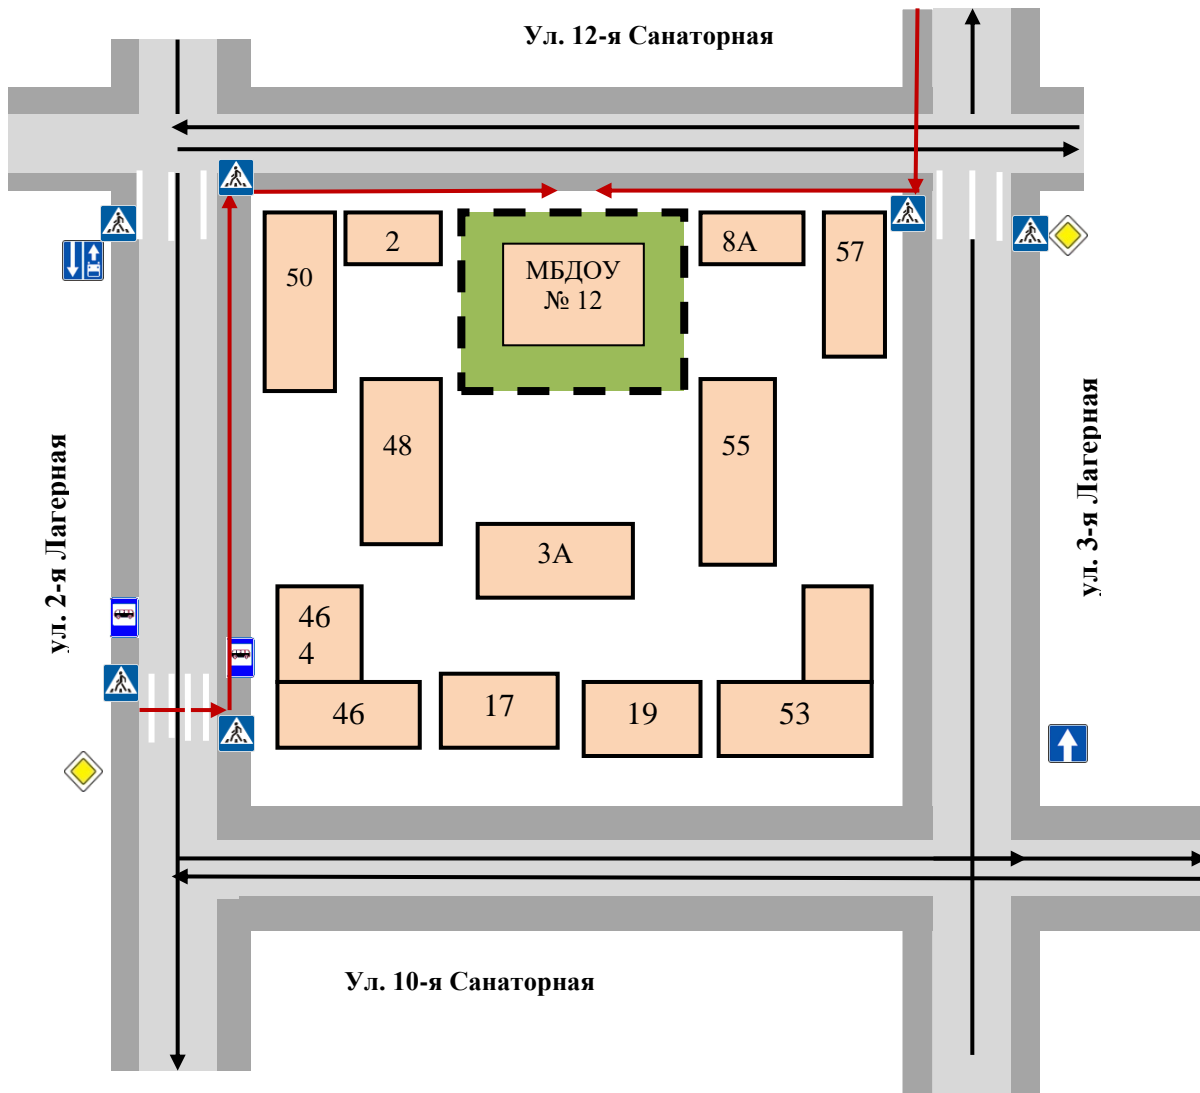

**Схема организации дорожного движения
в непосредственной близости от МБДОУ
«Детский сад компенсирующего вида № 12»
с размещением соответствующих технических средств,
маршруты движения детей.**

- жилая застройка
- проезжая часть
- тротуар
- движение транспортных средств
- движение детей от остановок маршрутных транспортных средств
- ограждение МБДОУ № 12