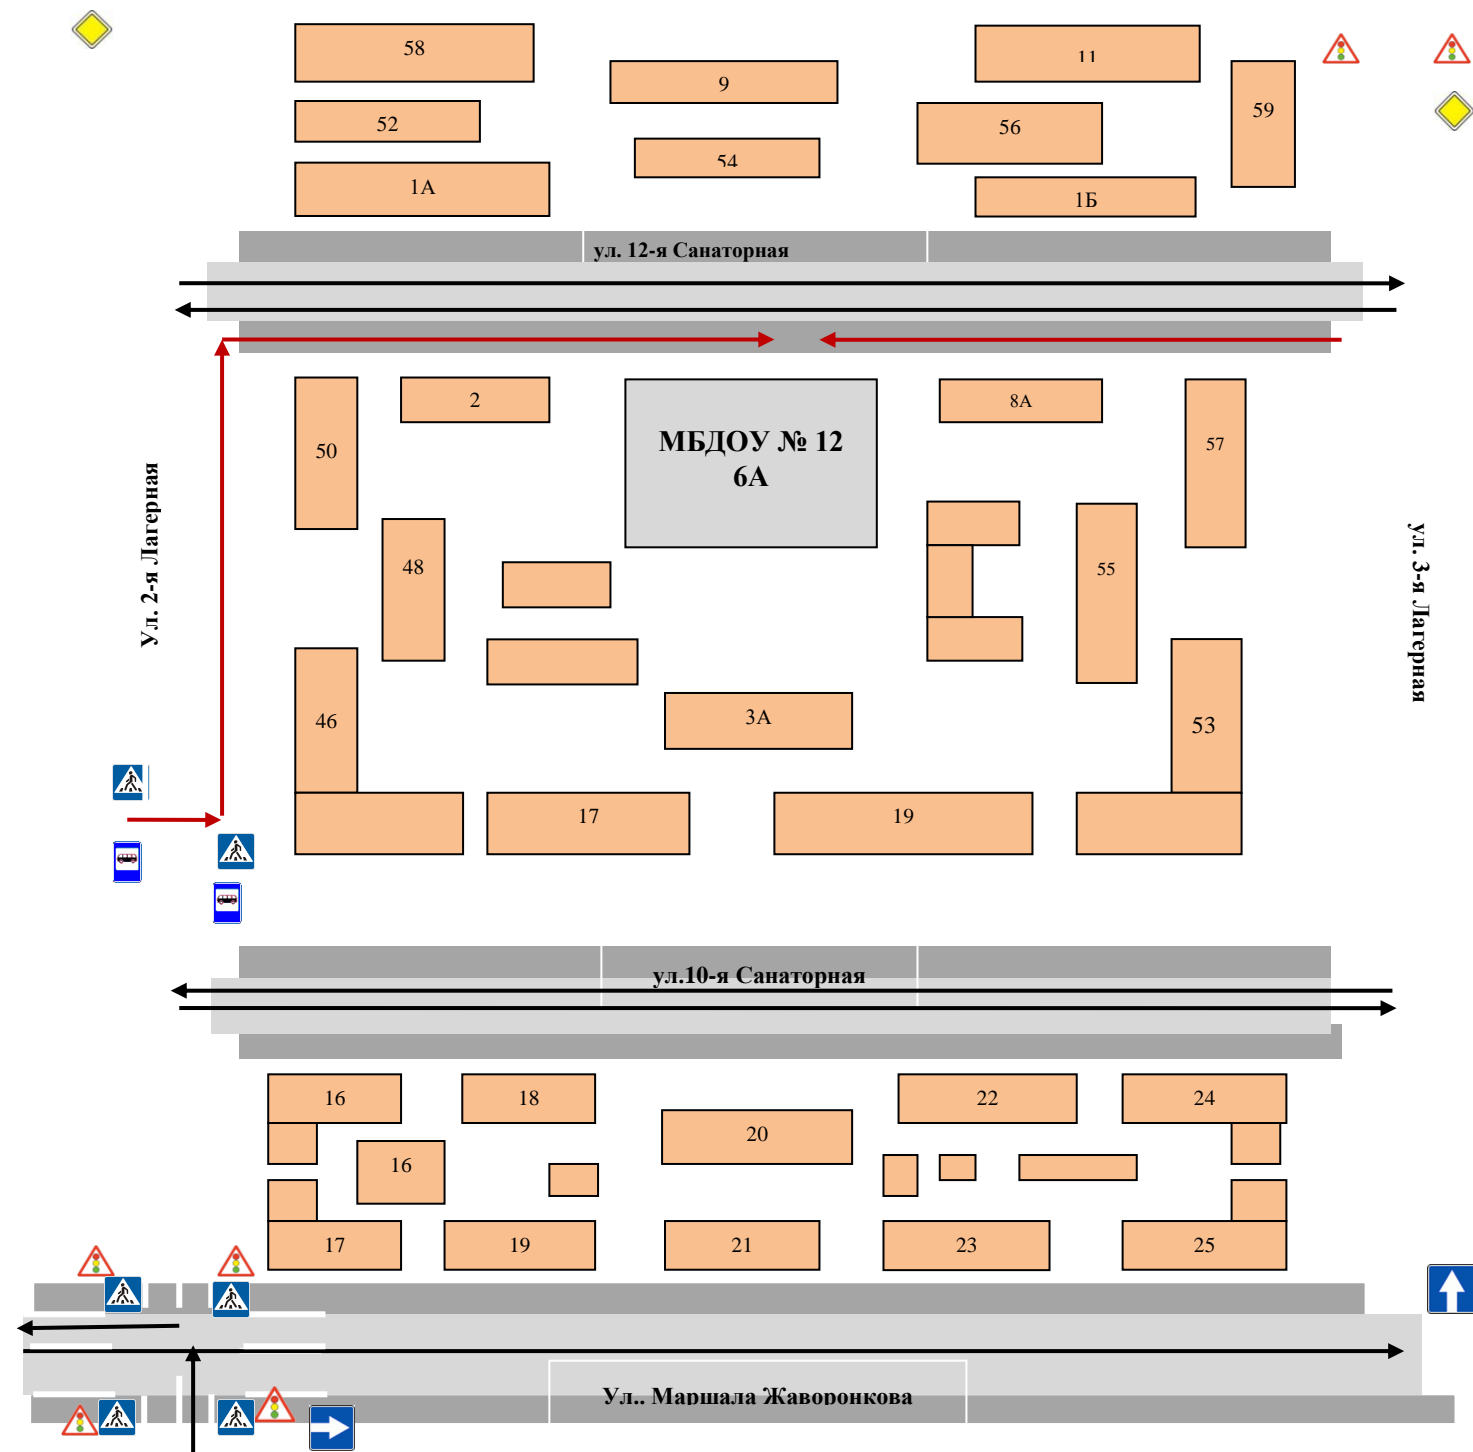

### I. План-схемы МБДОУ № 12 г. Иваново:

- 1) план-схема района расположения МБДОУ № 12, пути движения транспортных средств и обучающихся;

- 2) Схема организации дорожного движения в непосредственной близости от МБДОУ № 12 с размещением соответствующих технических средств, маршруты движения детей;
- 3) Маршруты движения групп детей от БМДОУ № 12 к стадиону, парку (в случае их нахождения вне территории ДОУ и необходимости проведения обязательных мероприятий, связанных с образовательным процессом);
- 4) Пути движения транспортных средств к местам разгрузки/погрузки и пути передвижения детей по территории МБДОУ № 12.

### I. ПЛАН – СХЕМЫ МБДОУ № 12 г. ИВАНОВО

План-схема района расположения МБДОУ «Детский сад компенсирующего вида № 12»  
пути движения транспортных средств и обучающихся

- жилая застройка
- проезжая часть
- тротуар
- движение транспортных средств
- движение детей в (из) детский сад