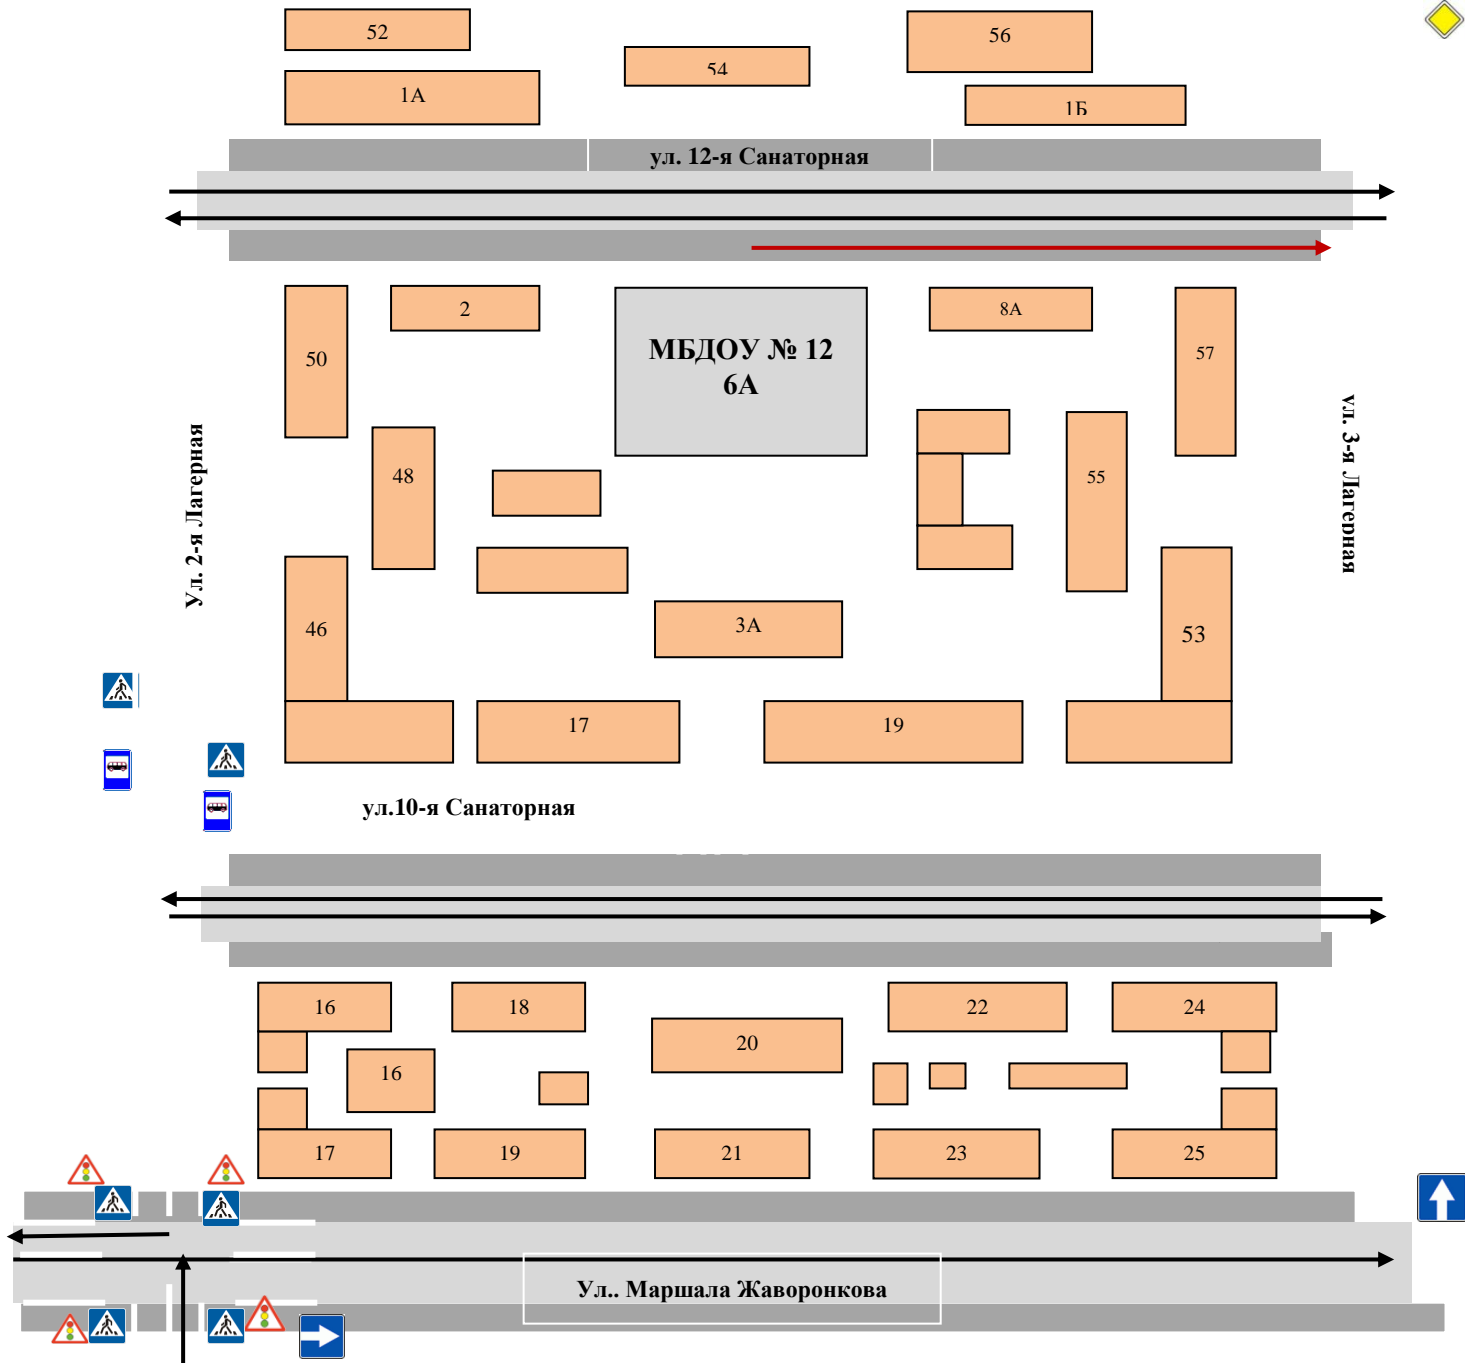

- жилая застройка
- проезжая часть
- тротуар
- движение транспортных средств
- движение детей в (из) детский сад