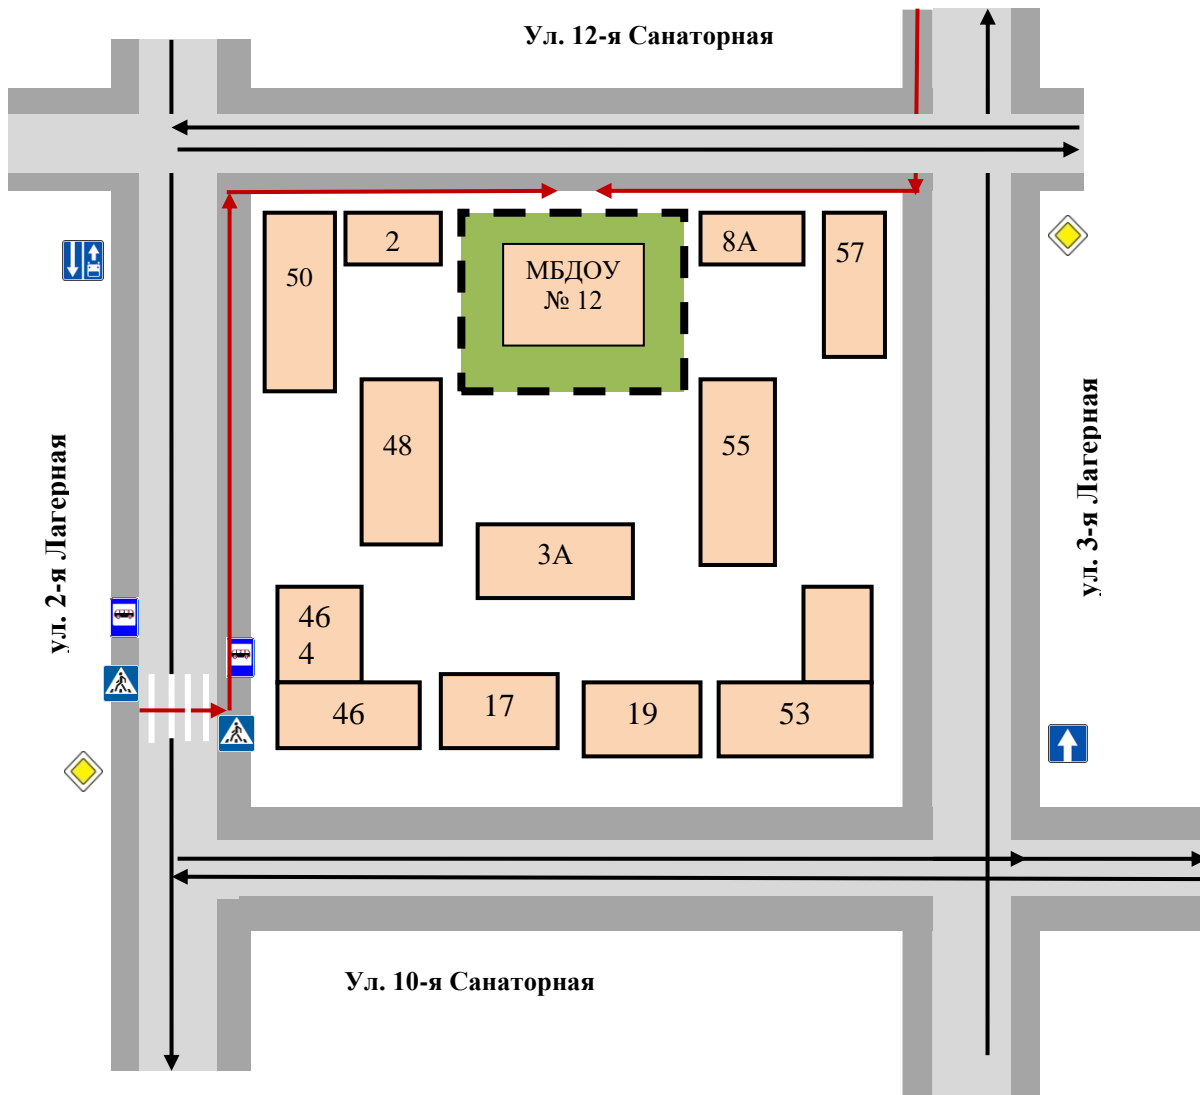

**Схема организации дорожного движения
в непосредственной близости от МБДОУ
«Детский сад компенсирующего вида № 12»
с размещением соответствующих технических средств,
маршруты движения детей.**